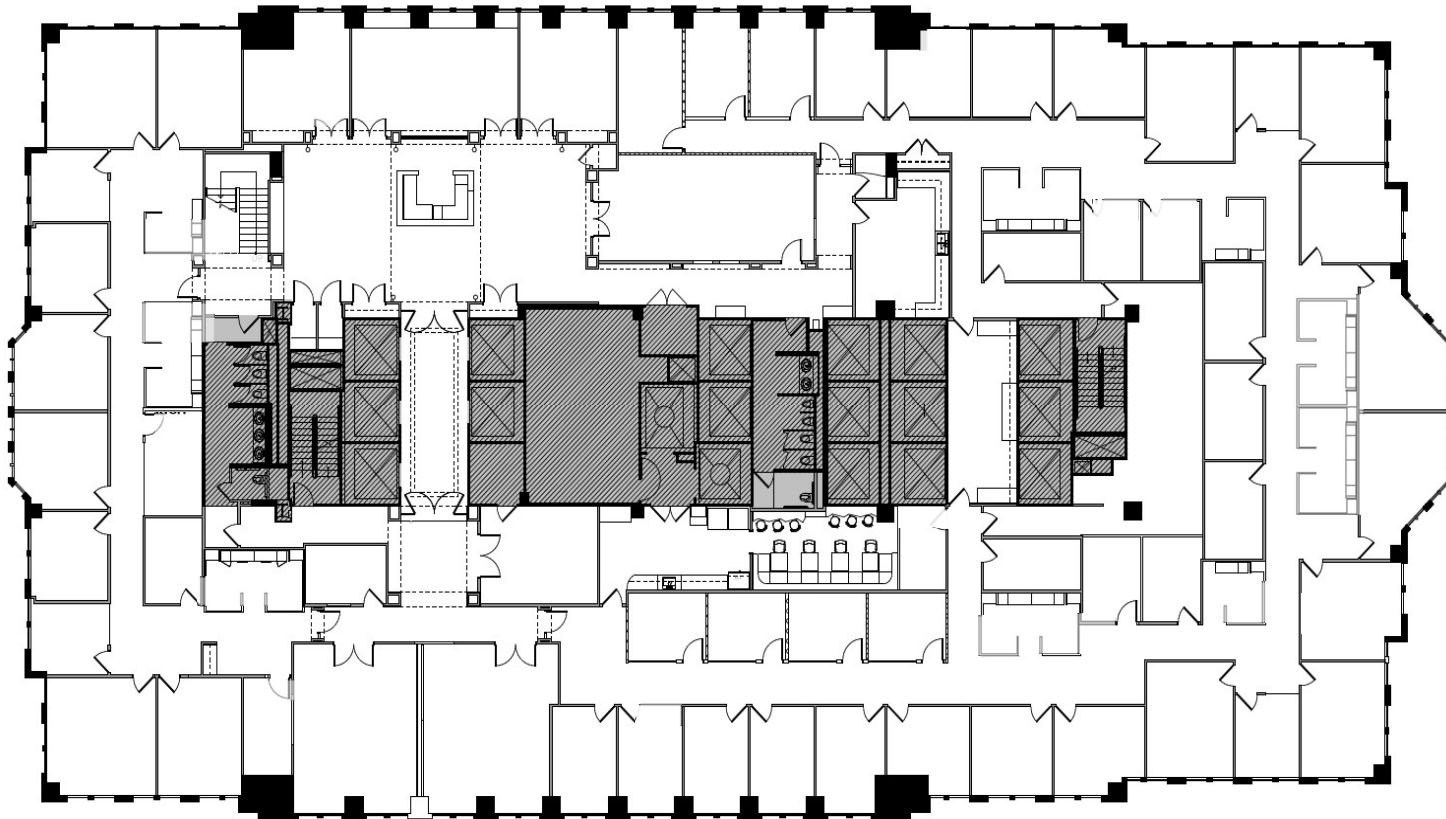

WELLS FARGO
— CENTER —

FLOOR 33

22,888 SF

Joe Conzemius

+1 952 924 4639

joseph.conzemius@cbre.com

Ann Rinde

+1 612 961 3652