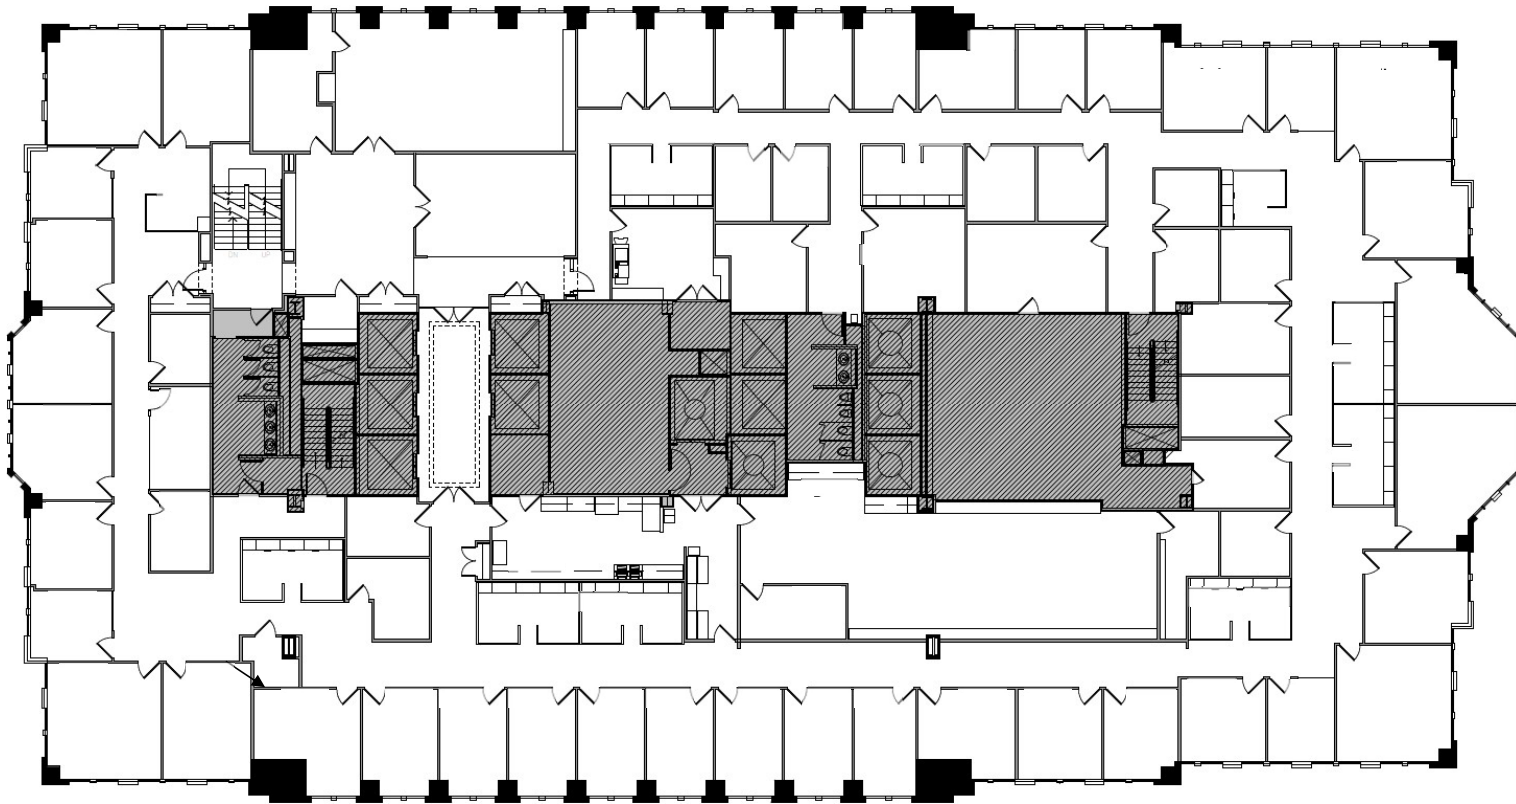

WELLS FARGO
— CENTER —

FLOOR 34

22,314 SF

Joe Conzemius
+1 952 924 4639
joseph.conzemius@cbre.com

Ann Rinde
+1 612 961 3652
ann.rinde@cbre.com

Elle Westphal
+1 651 605 5374
elle.westphal@cbre.com

CBRE