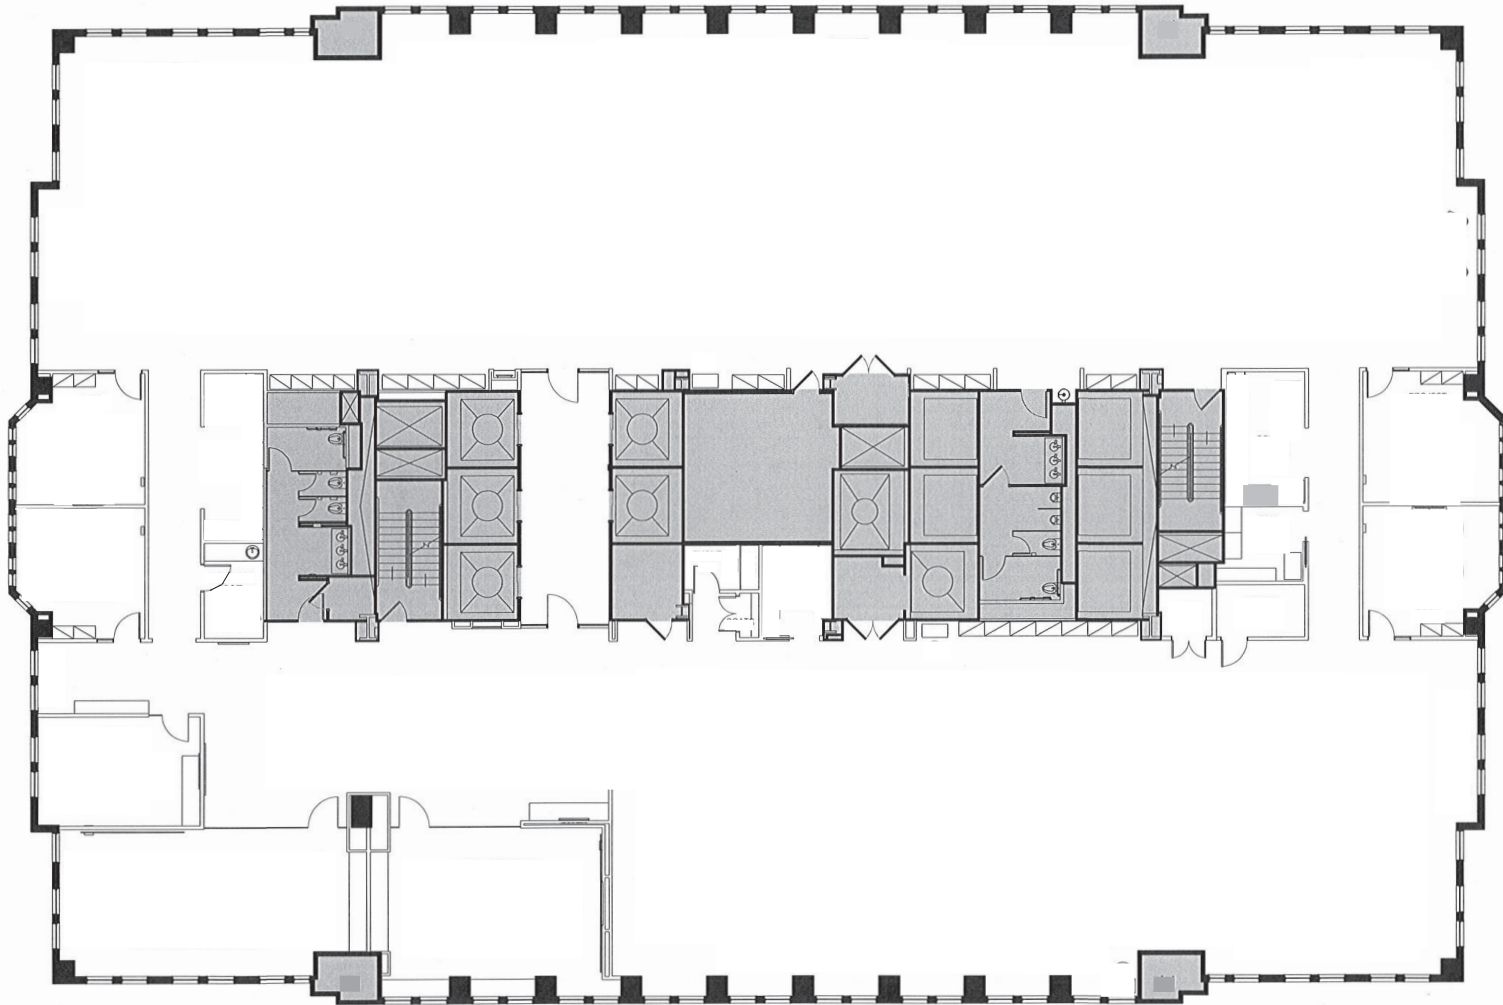

# FLOOR 42

18,761 SF

WELLS FARGO  
— CENTER —

**Joe Conzemius**

+1 952 924 4639

joseph.conzemius@cbre.com

**Ann Rinde**

+1 612 961 3652